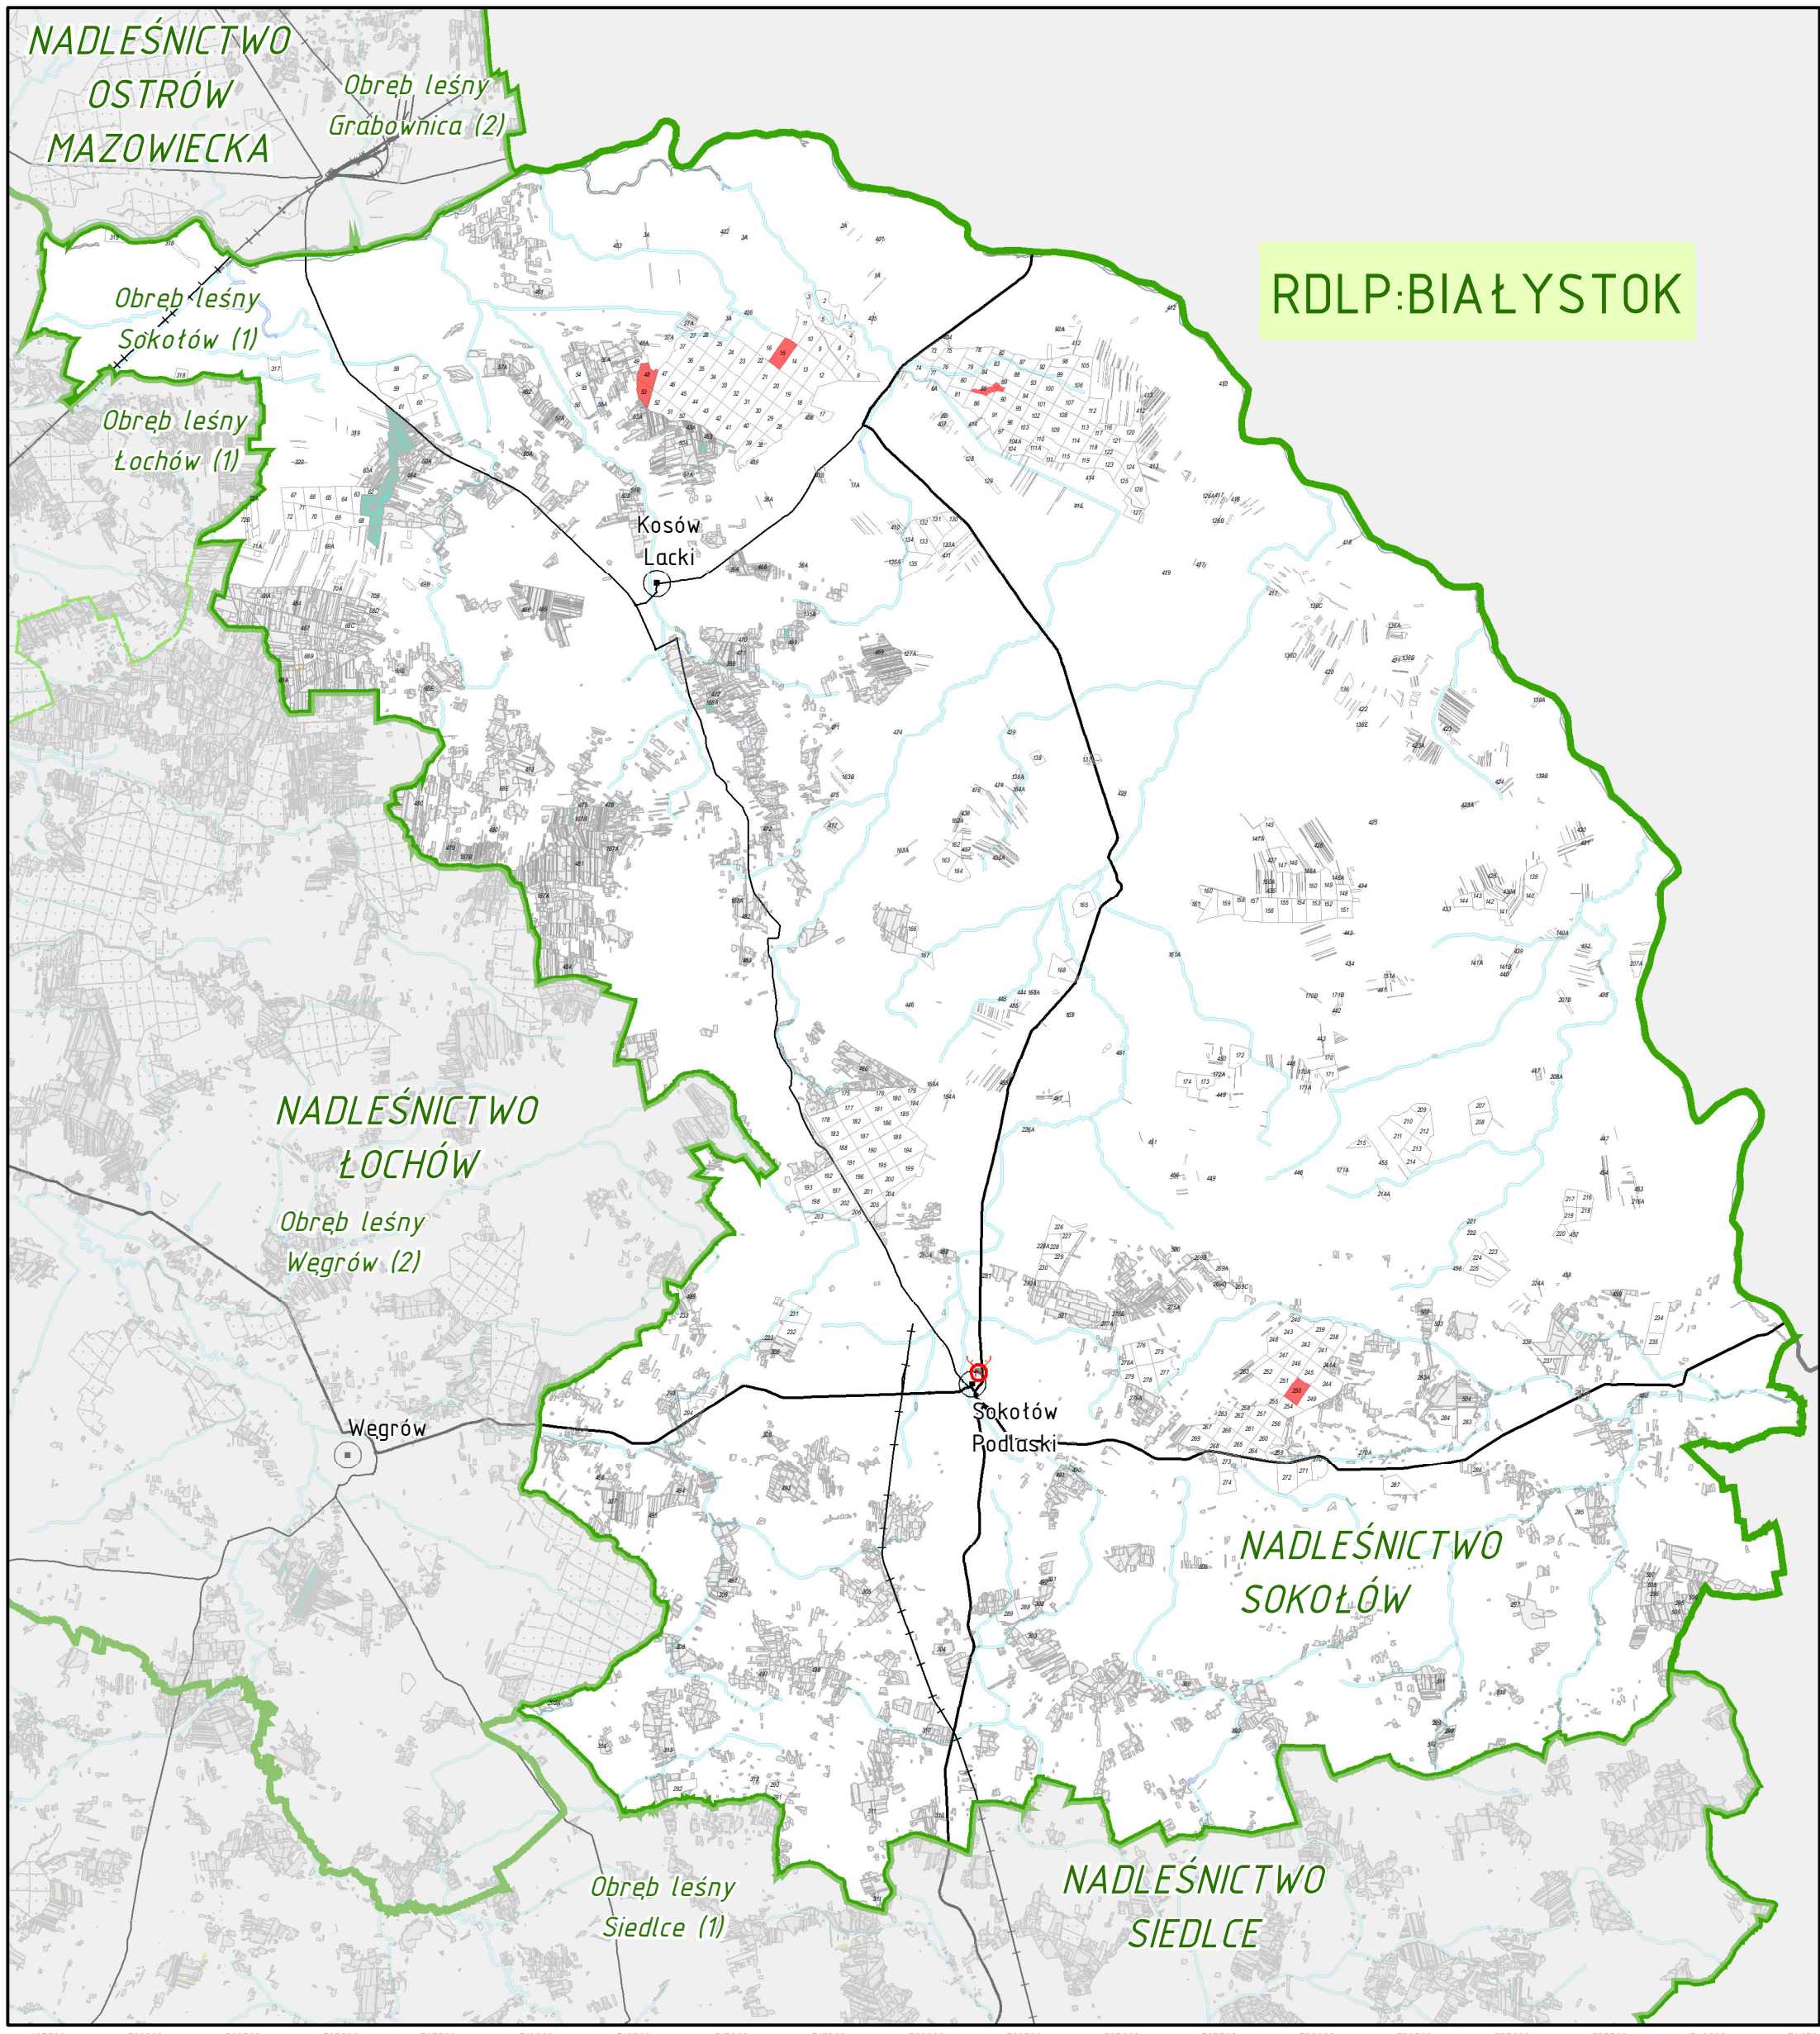

LASY O SZCZEGÓLNYCH WALORACH PRZYRODNICZYCH (HCVF)

1.1.a - Lasy w rezerwach przyrodospoteczności RDLP w WARSZAWIE NADLEŚNICTWO SOKOŁÓW

HCVF 1.1a	Oddziały PGL LP	Skarb Państwa - ANR	gminna	Drogi	Kolej
Nadleśnictwa	Wydzielania wg BDL	Skarb Państwa - inne	prywatna	Głównie	
Obręby leśne	Skarb Państwa - PGL LP	współtłasność	Siedziba nadleśnictwa	Drugorzędne	

1:160 000

Na podstawie warstw Leśnej Mapy Numerycznej (stan na 31-12-2018 r.) sporządził: Bartłomiej Janus
Układ współrzędnych: ETRS:1989 PUWG:1992 EPSG: 2180