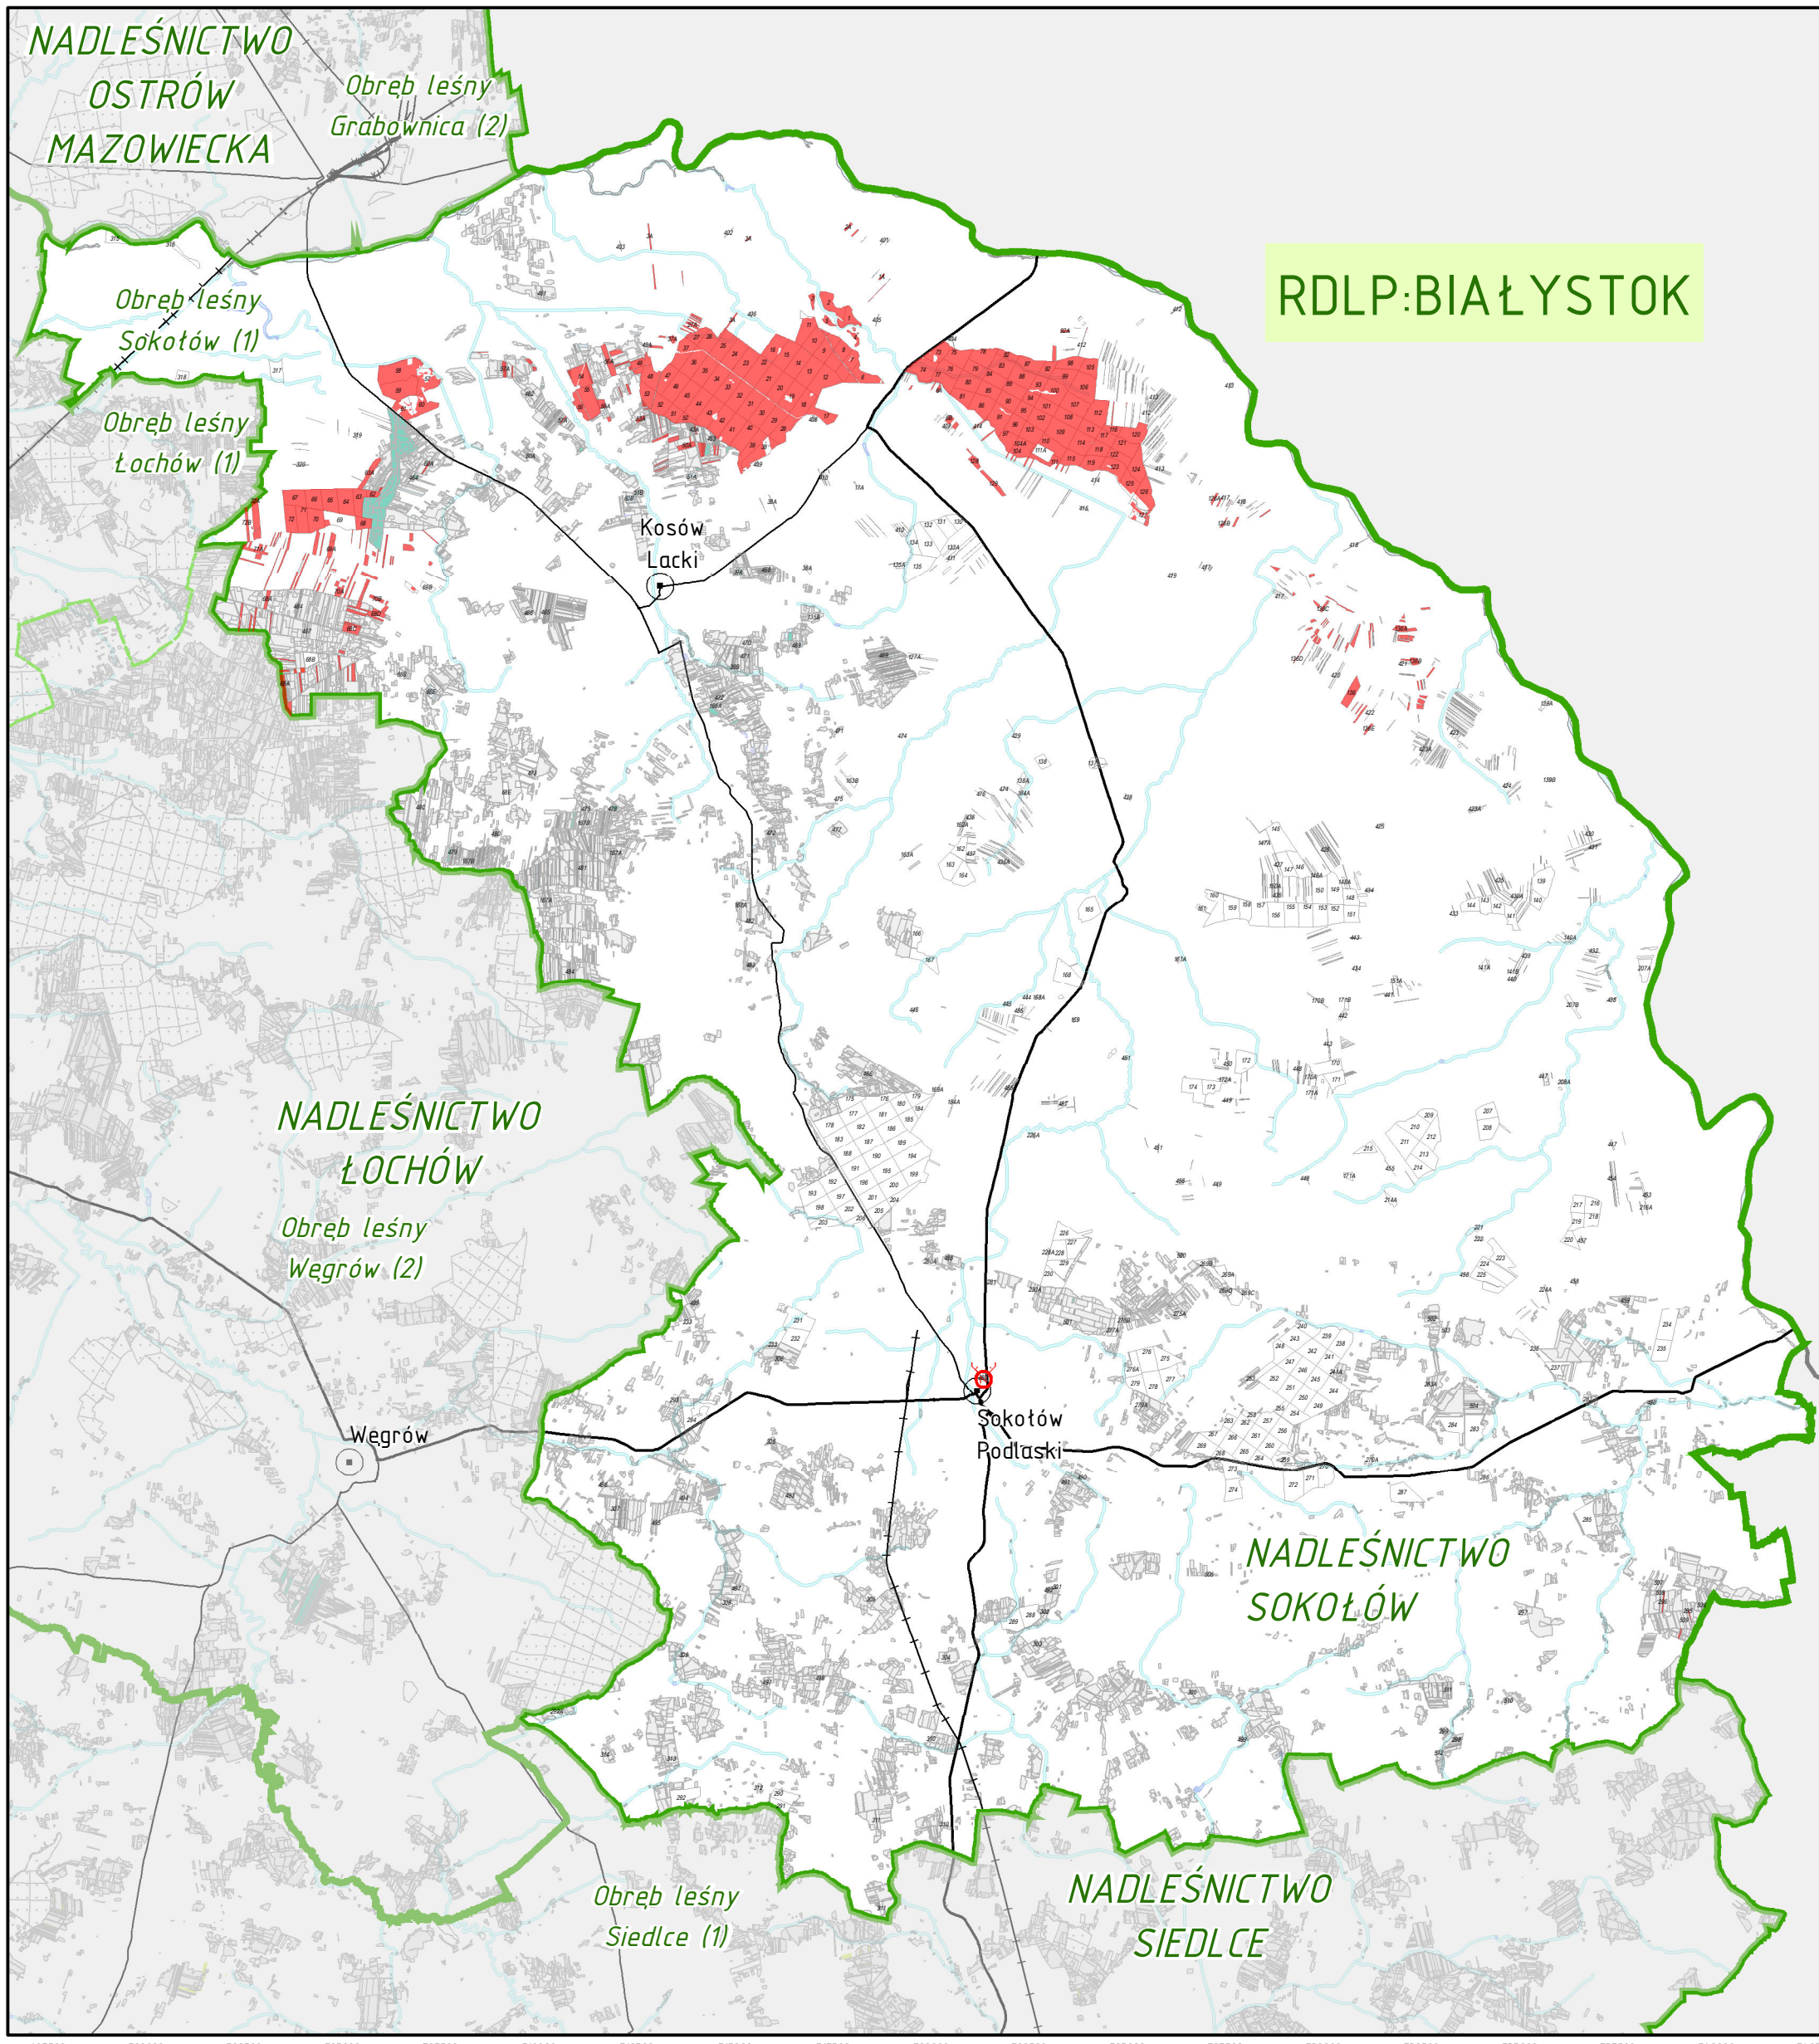

LASY O SZCZEGÓLNYCH WALORACH PRZYRODNICZYCH (HCVF)

1.1.b - Lasy w parkach krajobrazowych RDLP w WARSZAWIE NADLEŚNICTWO SOKOŁÓW

HCVF 1.1.b	Oddziały PGL LP	Skarb Państwa - ANR	gminna	Drogi	Kolej
Nadleśnictwa	Wydzielania wg BDL	Skarb Państwa - inne	prywatna	Głównie	
Obwody leśne	Skarb Państwa - PGL LP	współwłasność	Siedziba nadleśnictwa	Drugorzędne	

1:160 000

Na podstawie warstw Leśnej Mapy Numerycznej (stan na 31-12-2018 r.) sporządził: Bartłomiej Janus
Układ współrzędnych: ETRS:1989 PUWG:1992 EPSG: 2180