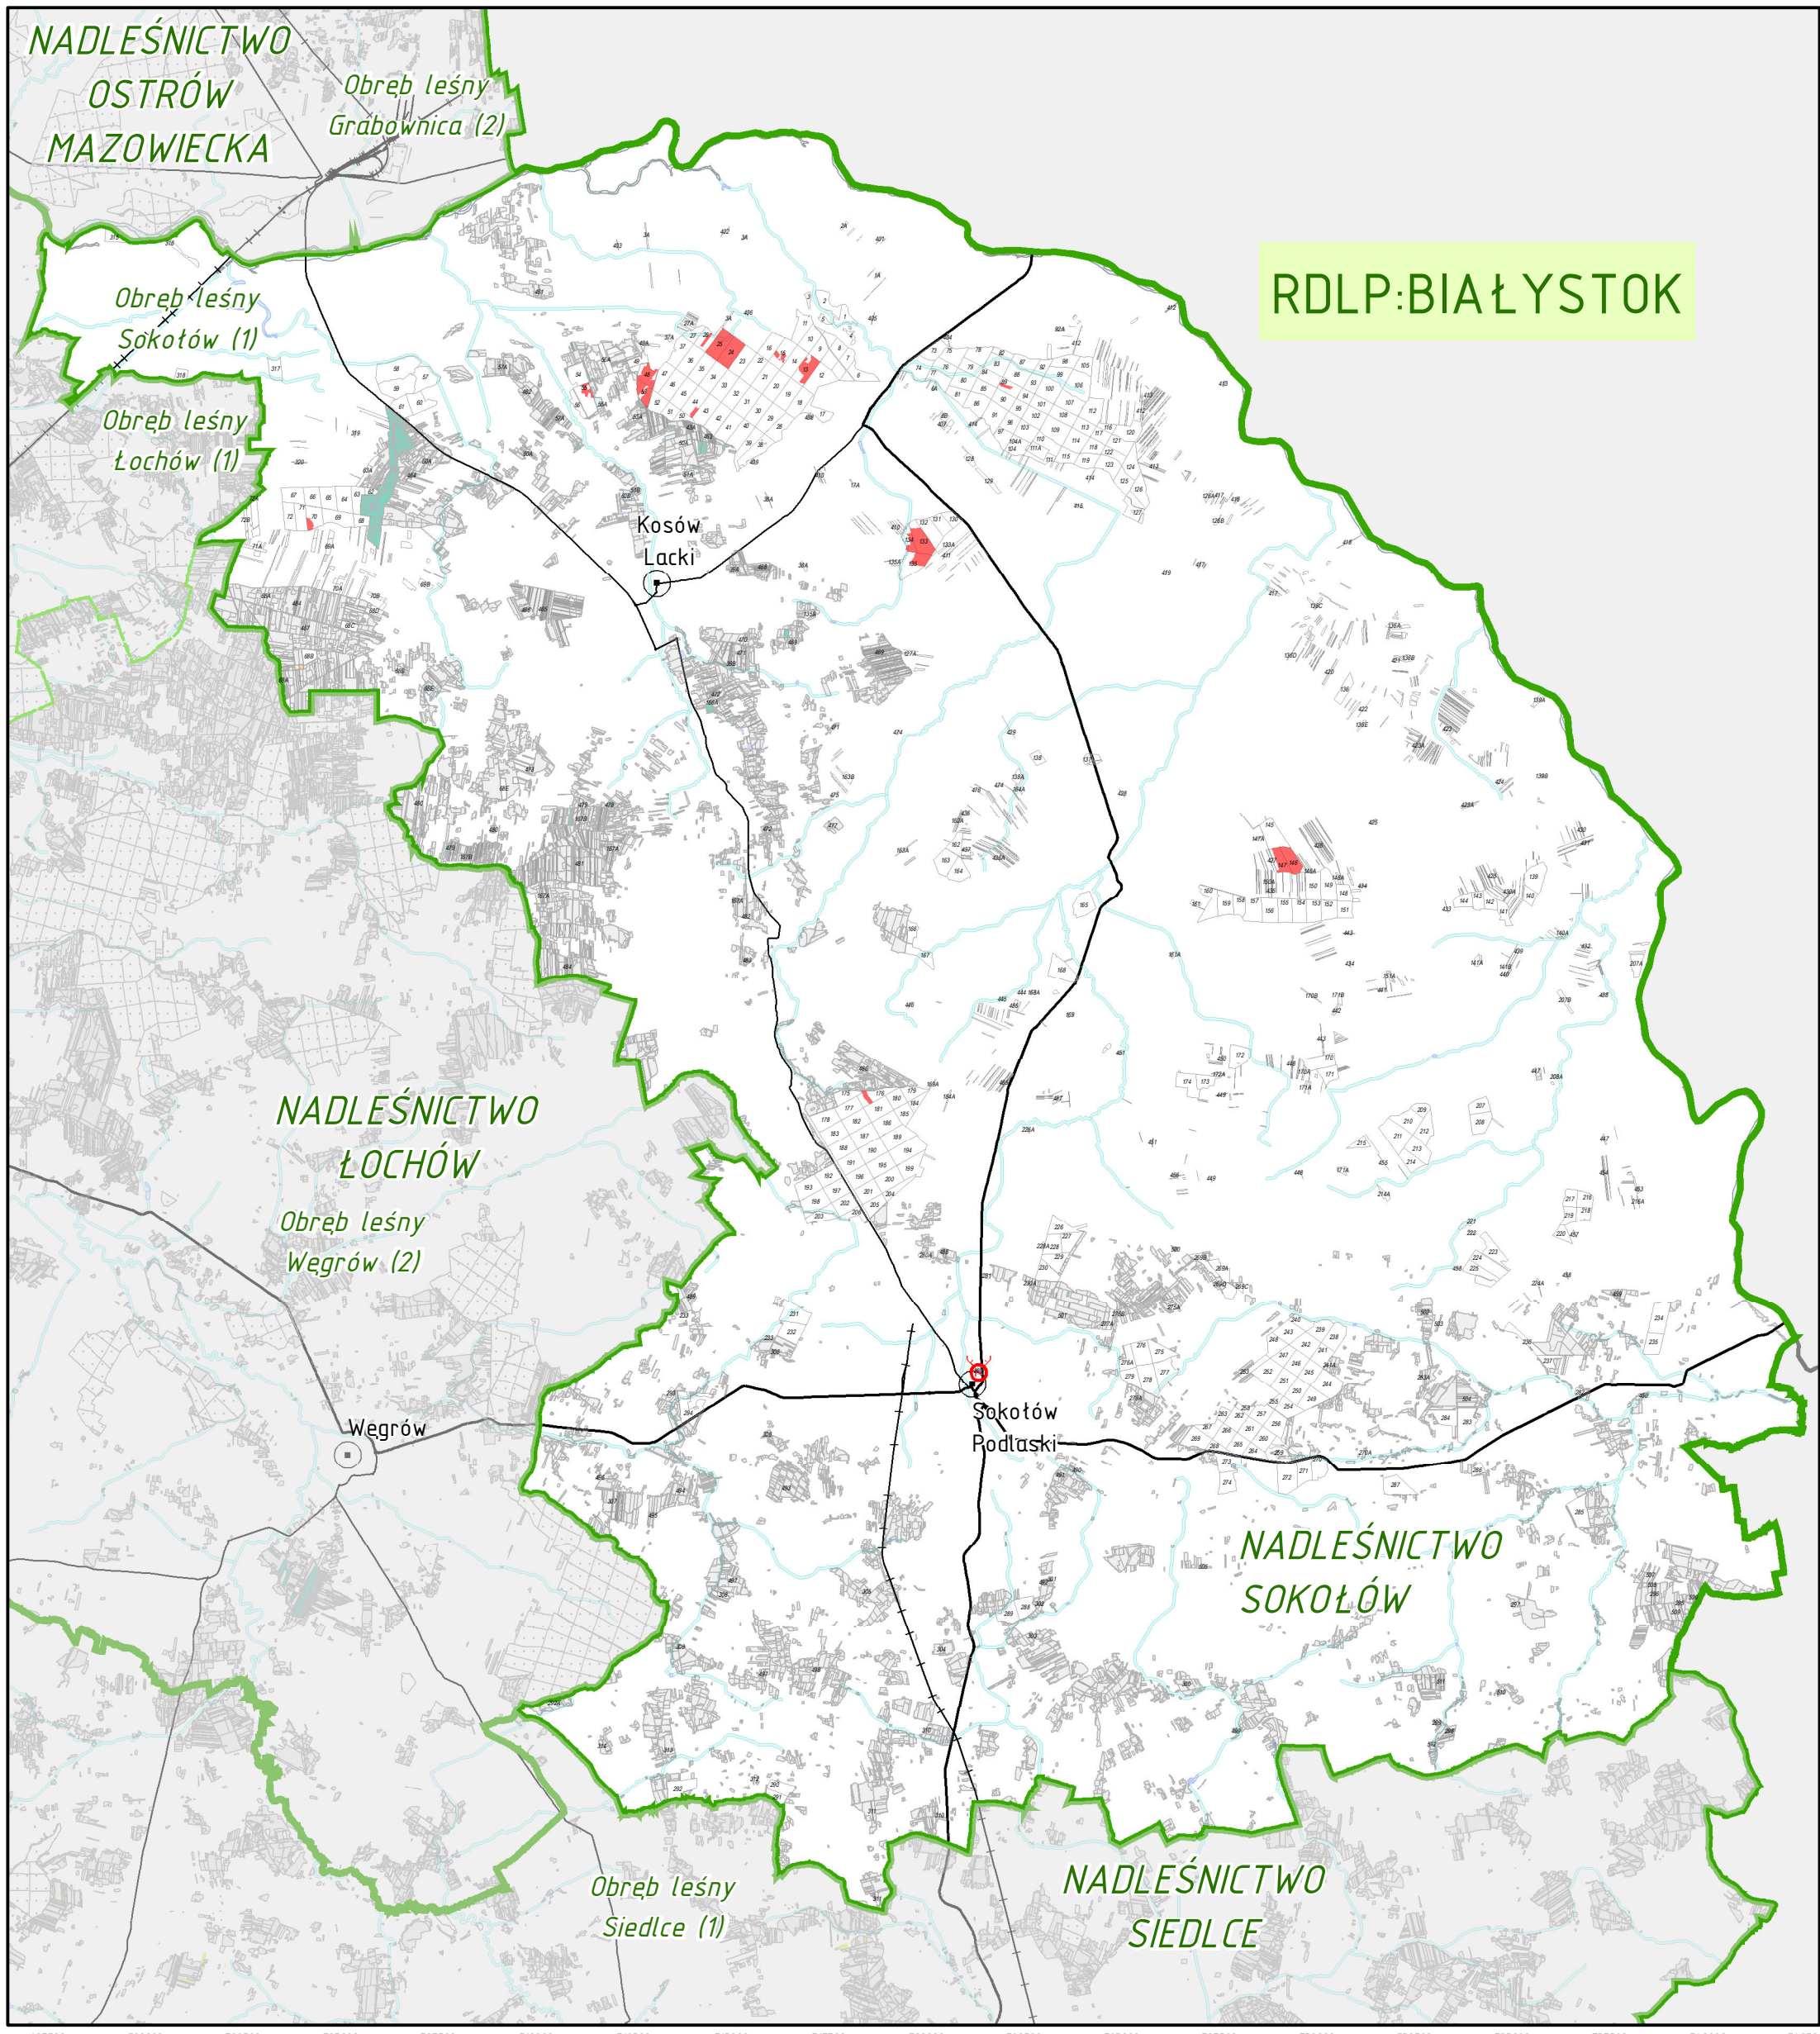

## 1.2 - Ostoje zagrożonych i ginących gatunków RDLP w WARSZAWIE NADLEŚNICTWO SOKOŁÓW

HCVF 1.2	Oddziały PGL LP	Skarb Państwa - ANR	gminna	Drogi	Kolej
Nadleśnictwa	Wydzielenia wg BDL	Skarb Państwa - inne	prywatna	Głównie	
Obreży leśne	Skarb Państwa - PGL LP	współwłasność	Siedziba nadleśnictwa	Drugorzędne	

1:160 000

Na podstawie warstw Leśnej Mapy Numerycznej (stan na 31-12-2018 r.) sporządził: Bartłomiej Janus  
Układ współrzędnych: ETRS:1989 PUWG:1992 EPSG: 2180