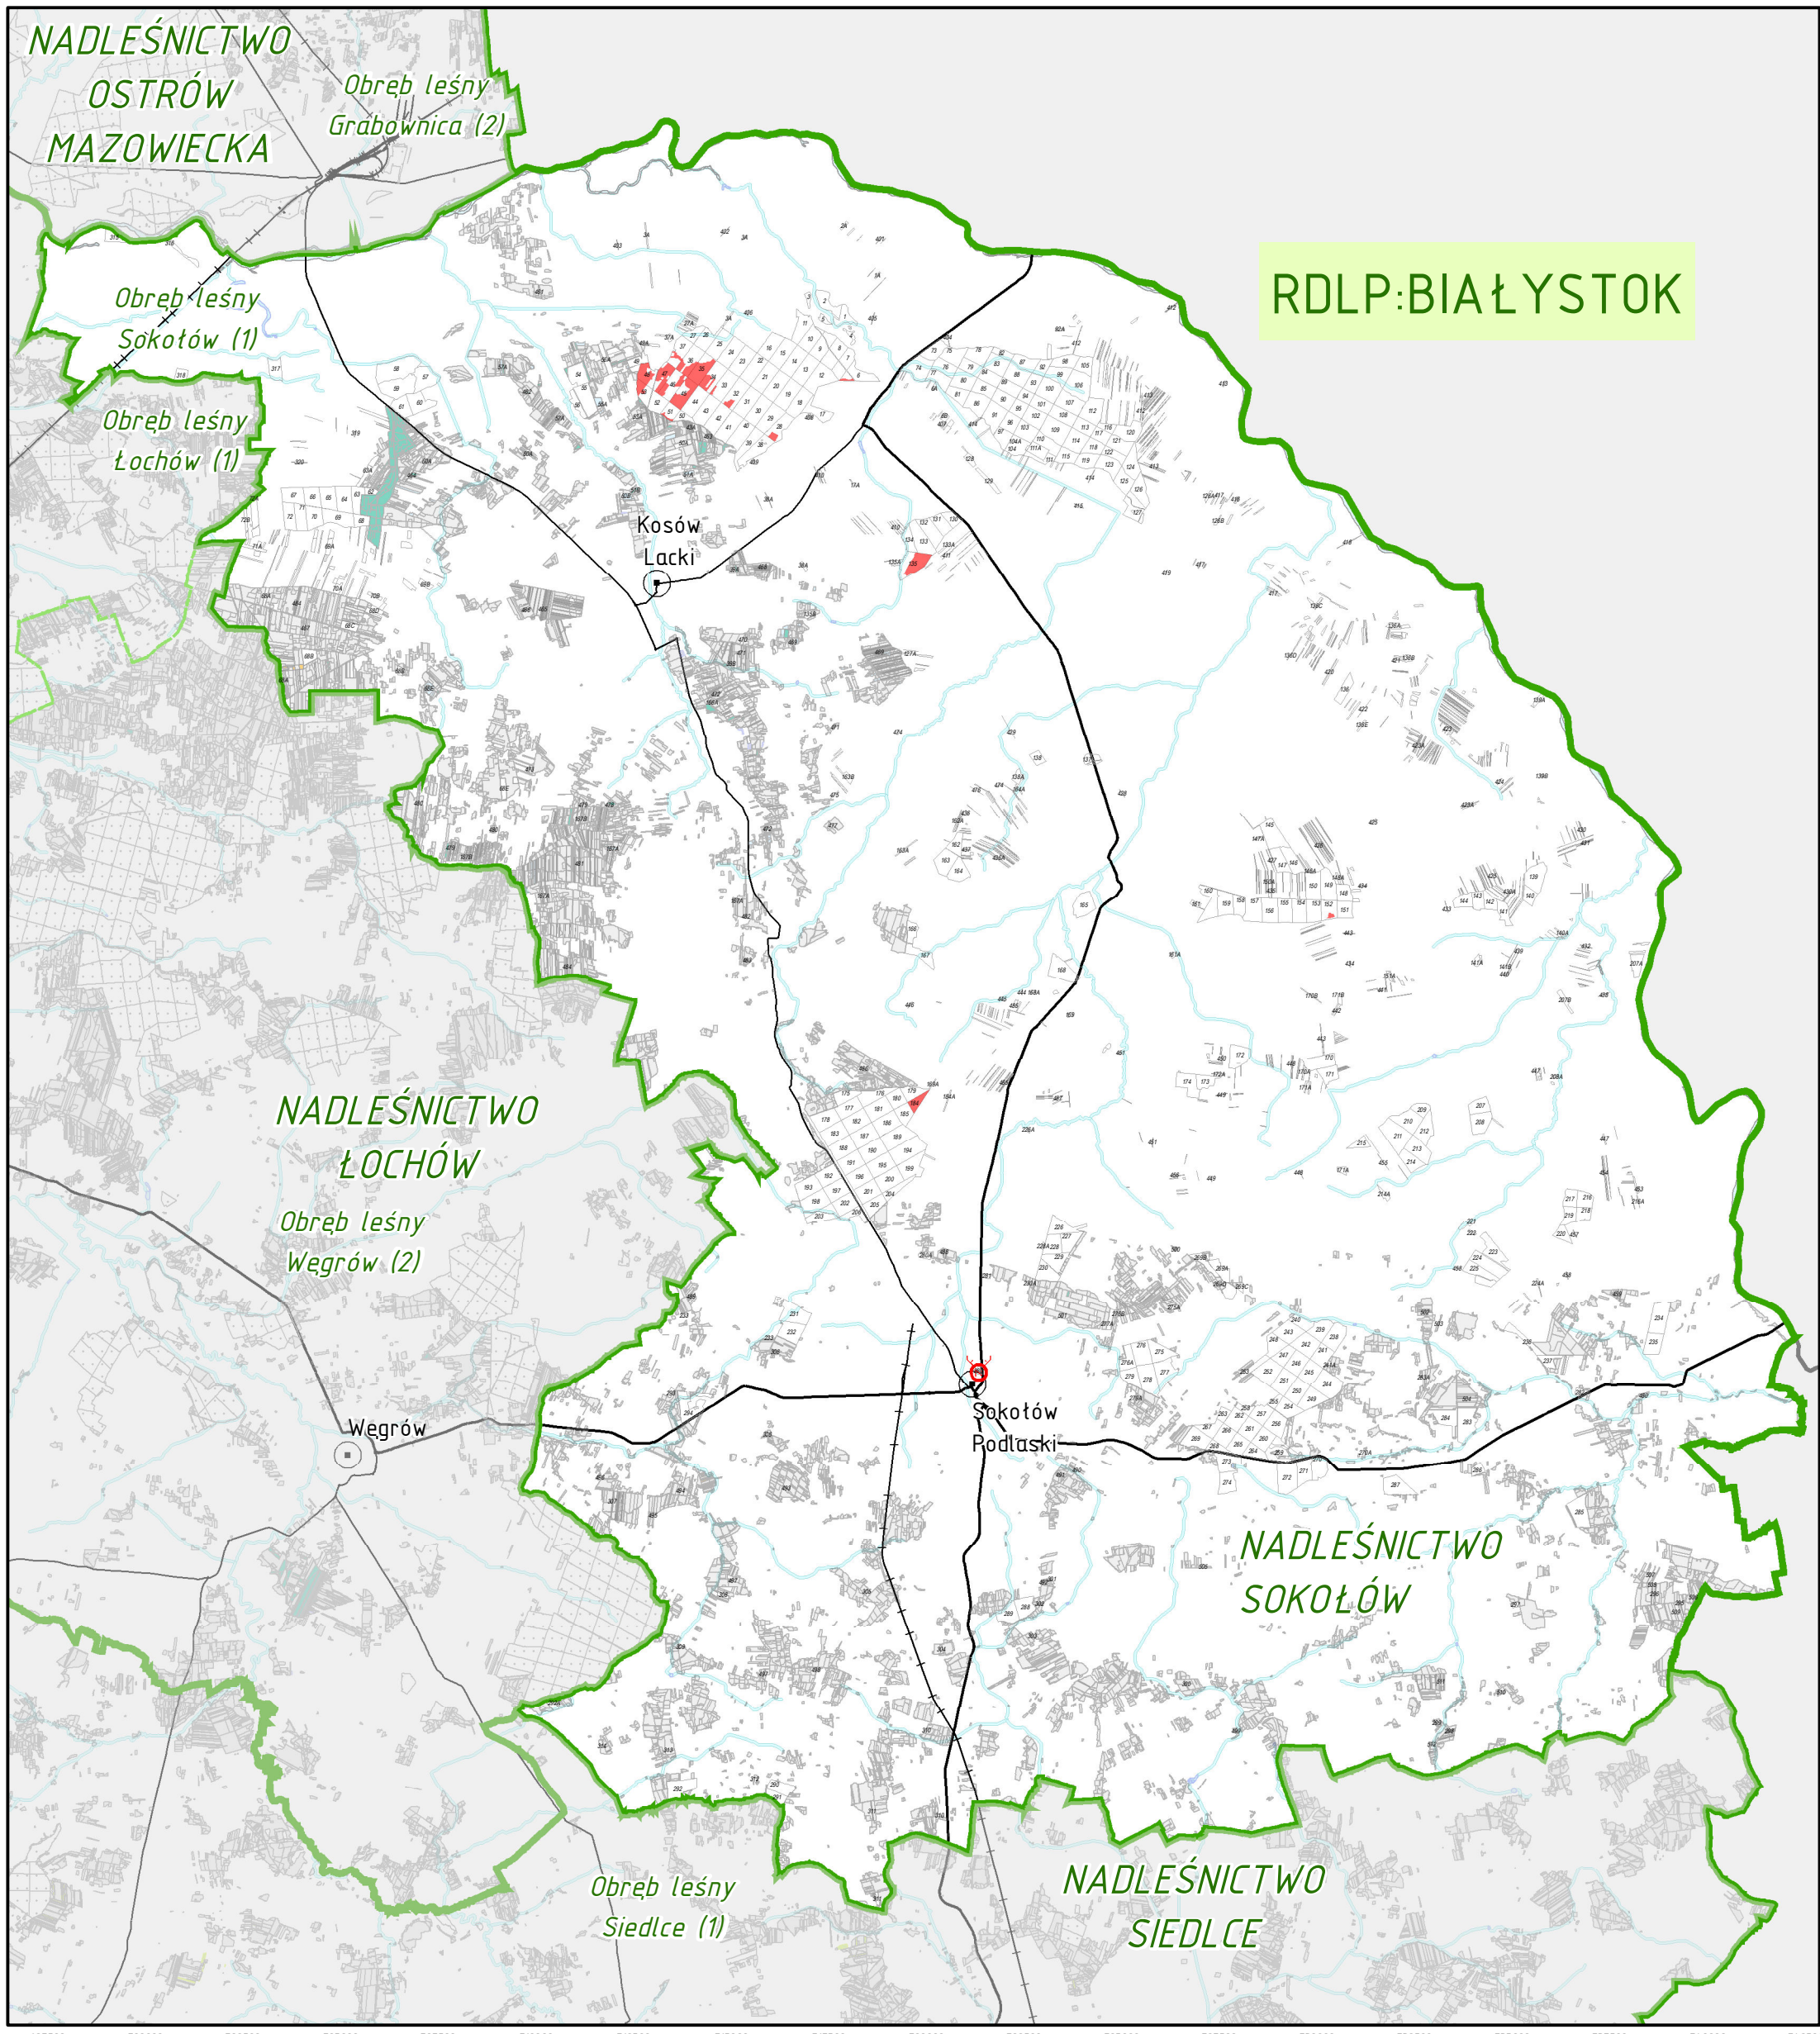

## 3.1 - Ekosystemy skrajnie rzadkie i ginące

### RDLP w WARSZAWIE NADLEŚNICTWO SOKOŁÓW

1:160 000

Na podstawie warstw Leśnej Mapy Numerycznej (stan na 31-12-2018 r.) sporządził: Bartłomiej Janus  
Układ współrzędnych: ETRS:1989 PUWG:1992 EPSG: 2180