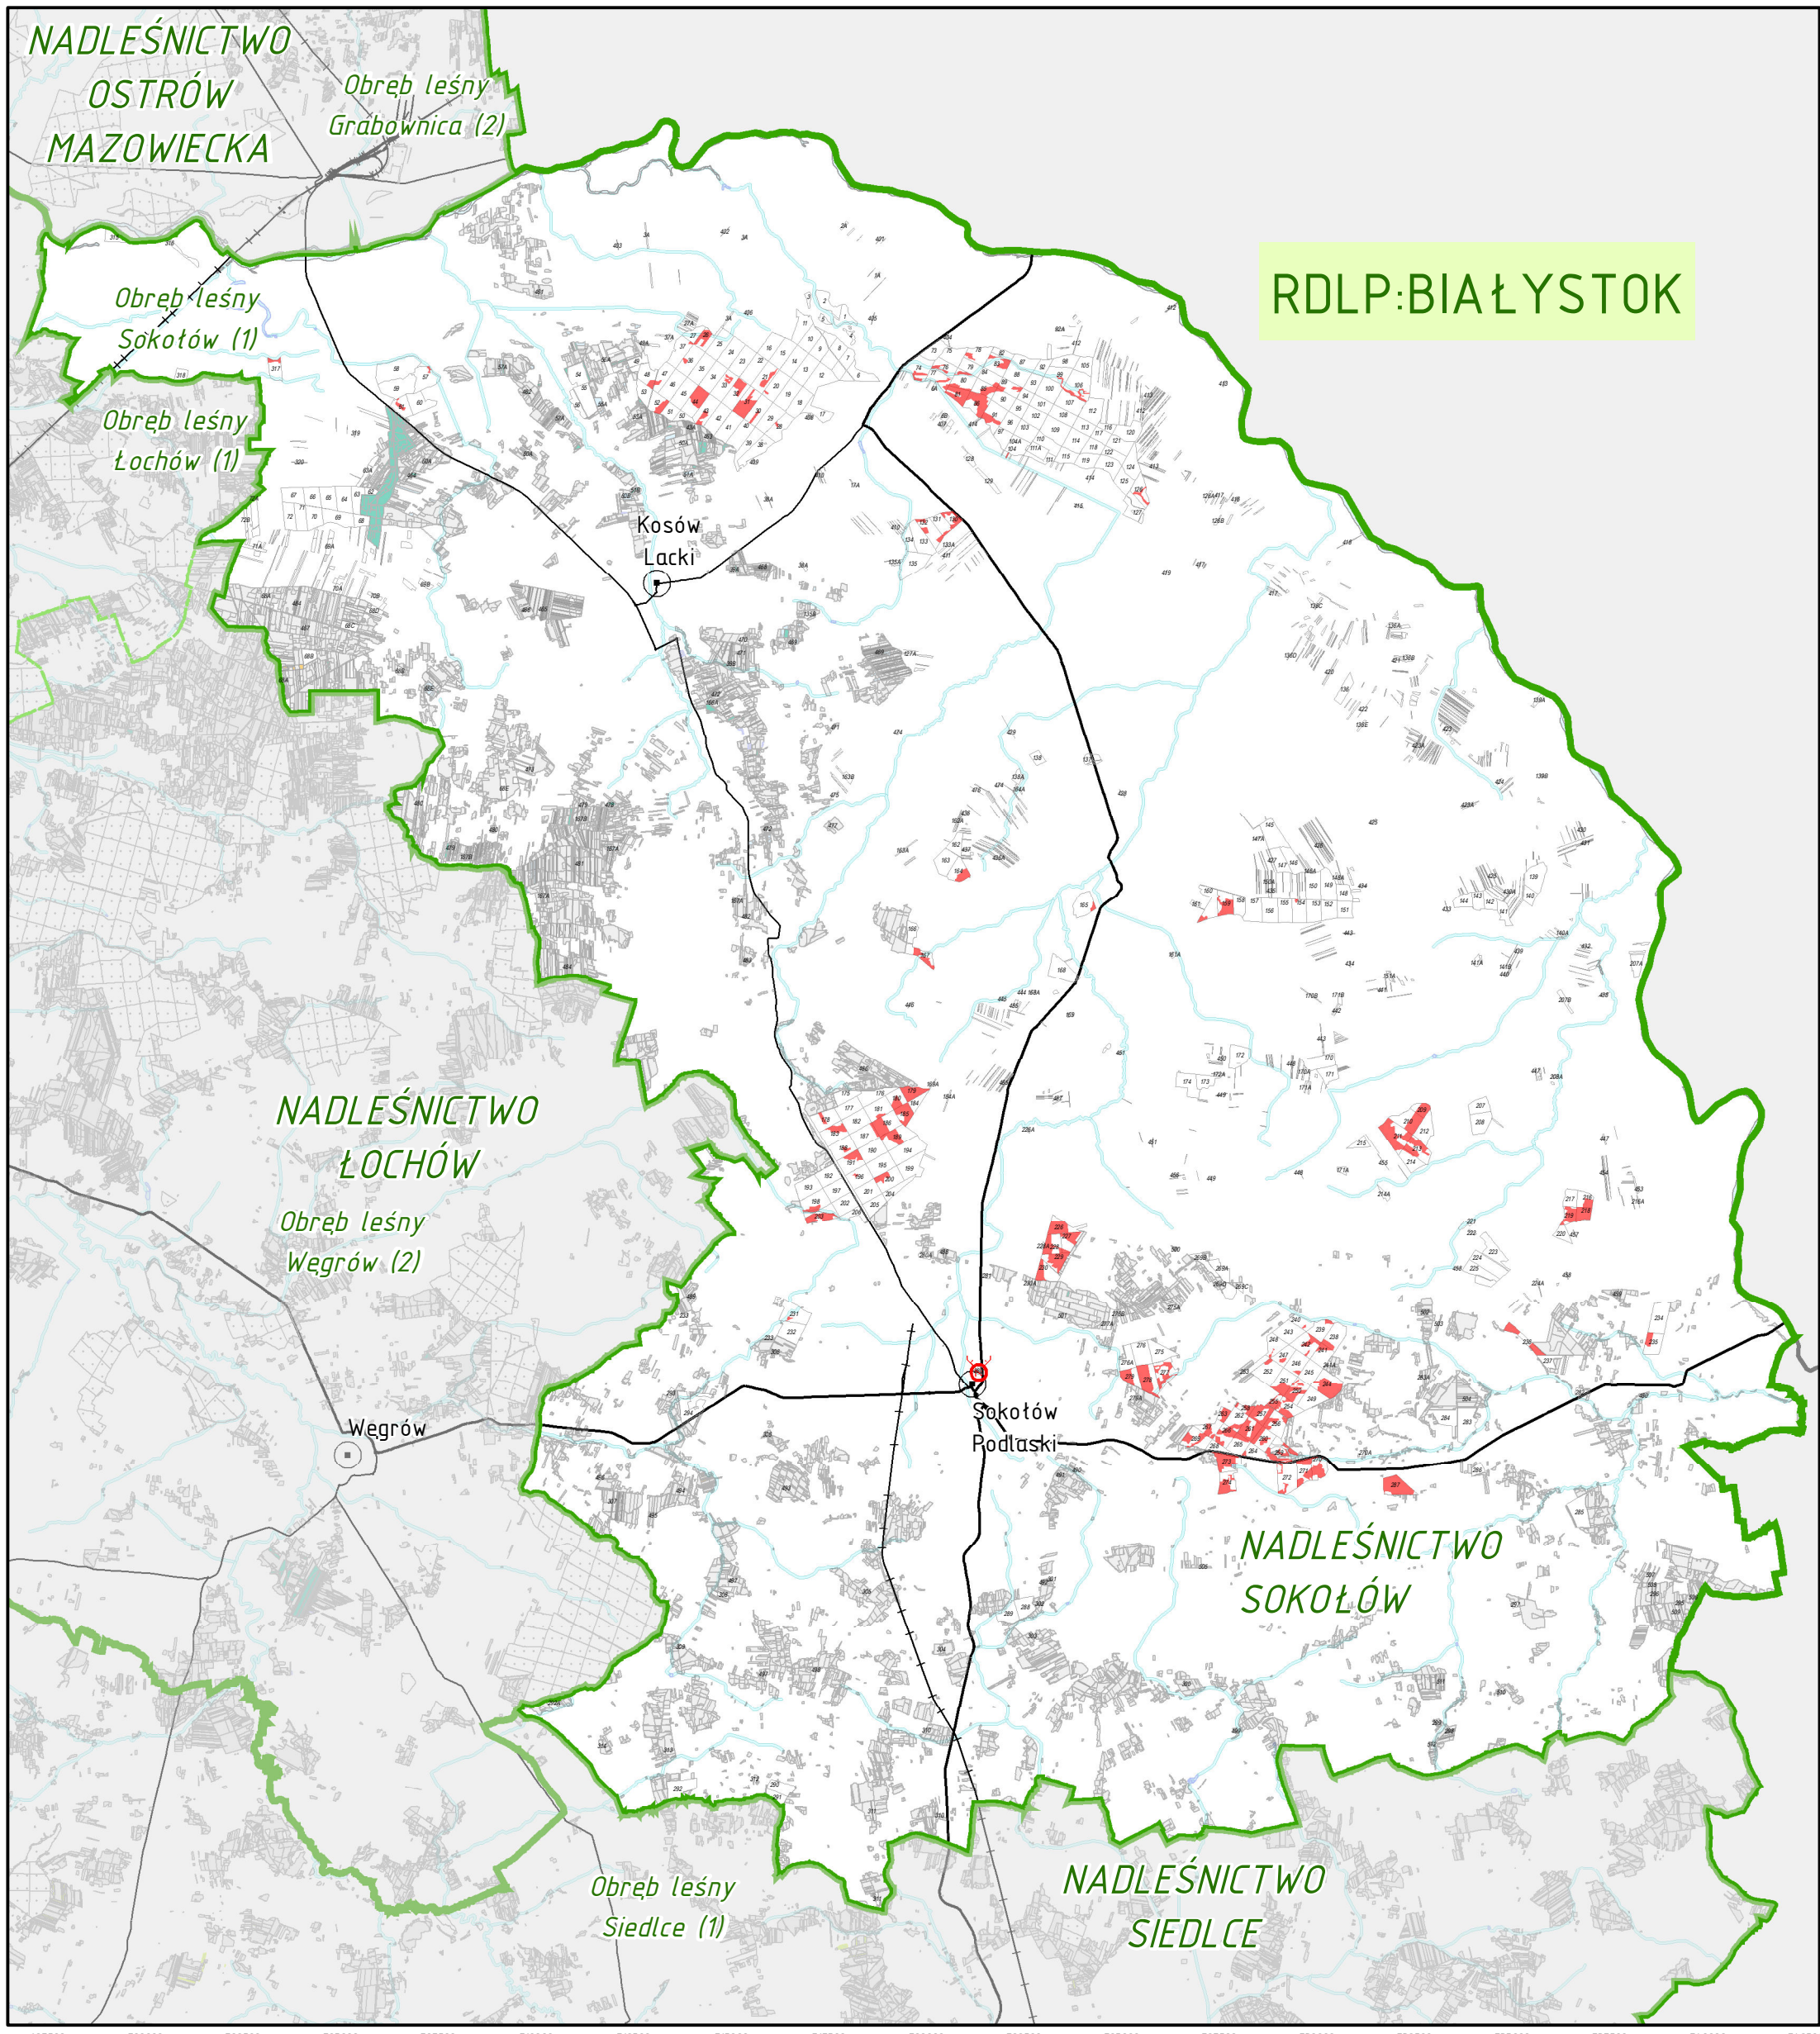

LASY O SZCZEGÓLNYCH WALORACH PRZYRODNICZYCH (HCVF)

3.2 - Ekosystemy rzadkie i zagrożone w skali Europy

RDLP w WARSZAWIE NADLEŚNICTWO SOKOŁÓW

1:160 000

Na podstawie warstw Leśnej Mapy Numerycznej (stan na 31-12-2018 r.) sporządził: Bartłomiej Janus
Układ współrzędnych: ETRS:1989 PUVG:1992 EPSG: 2180