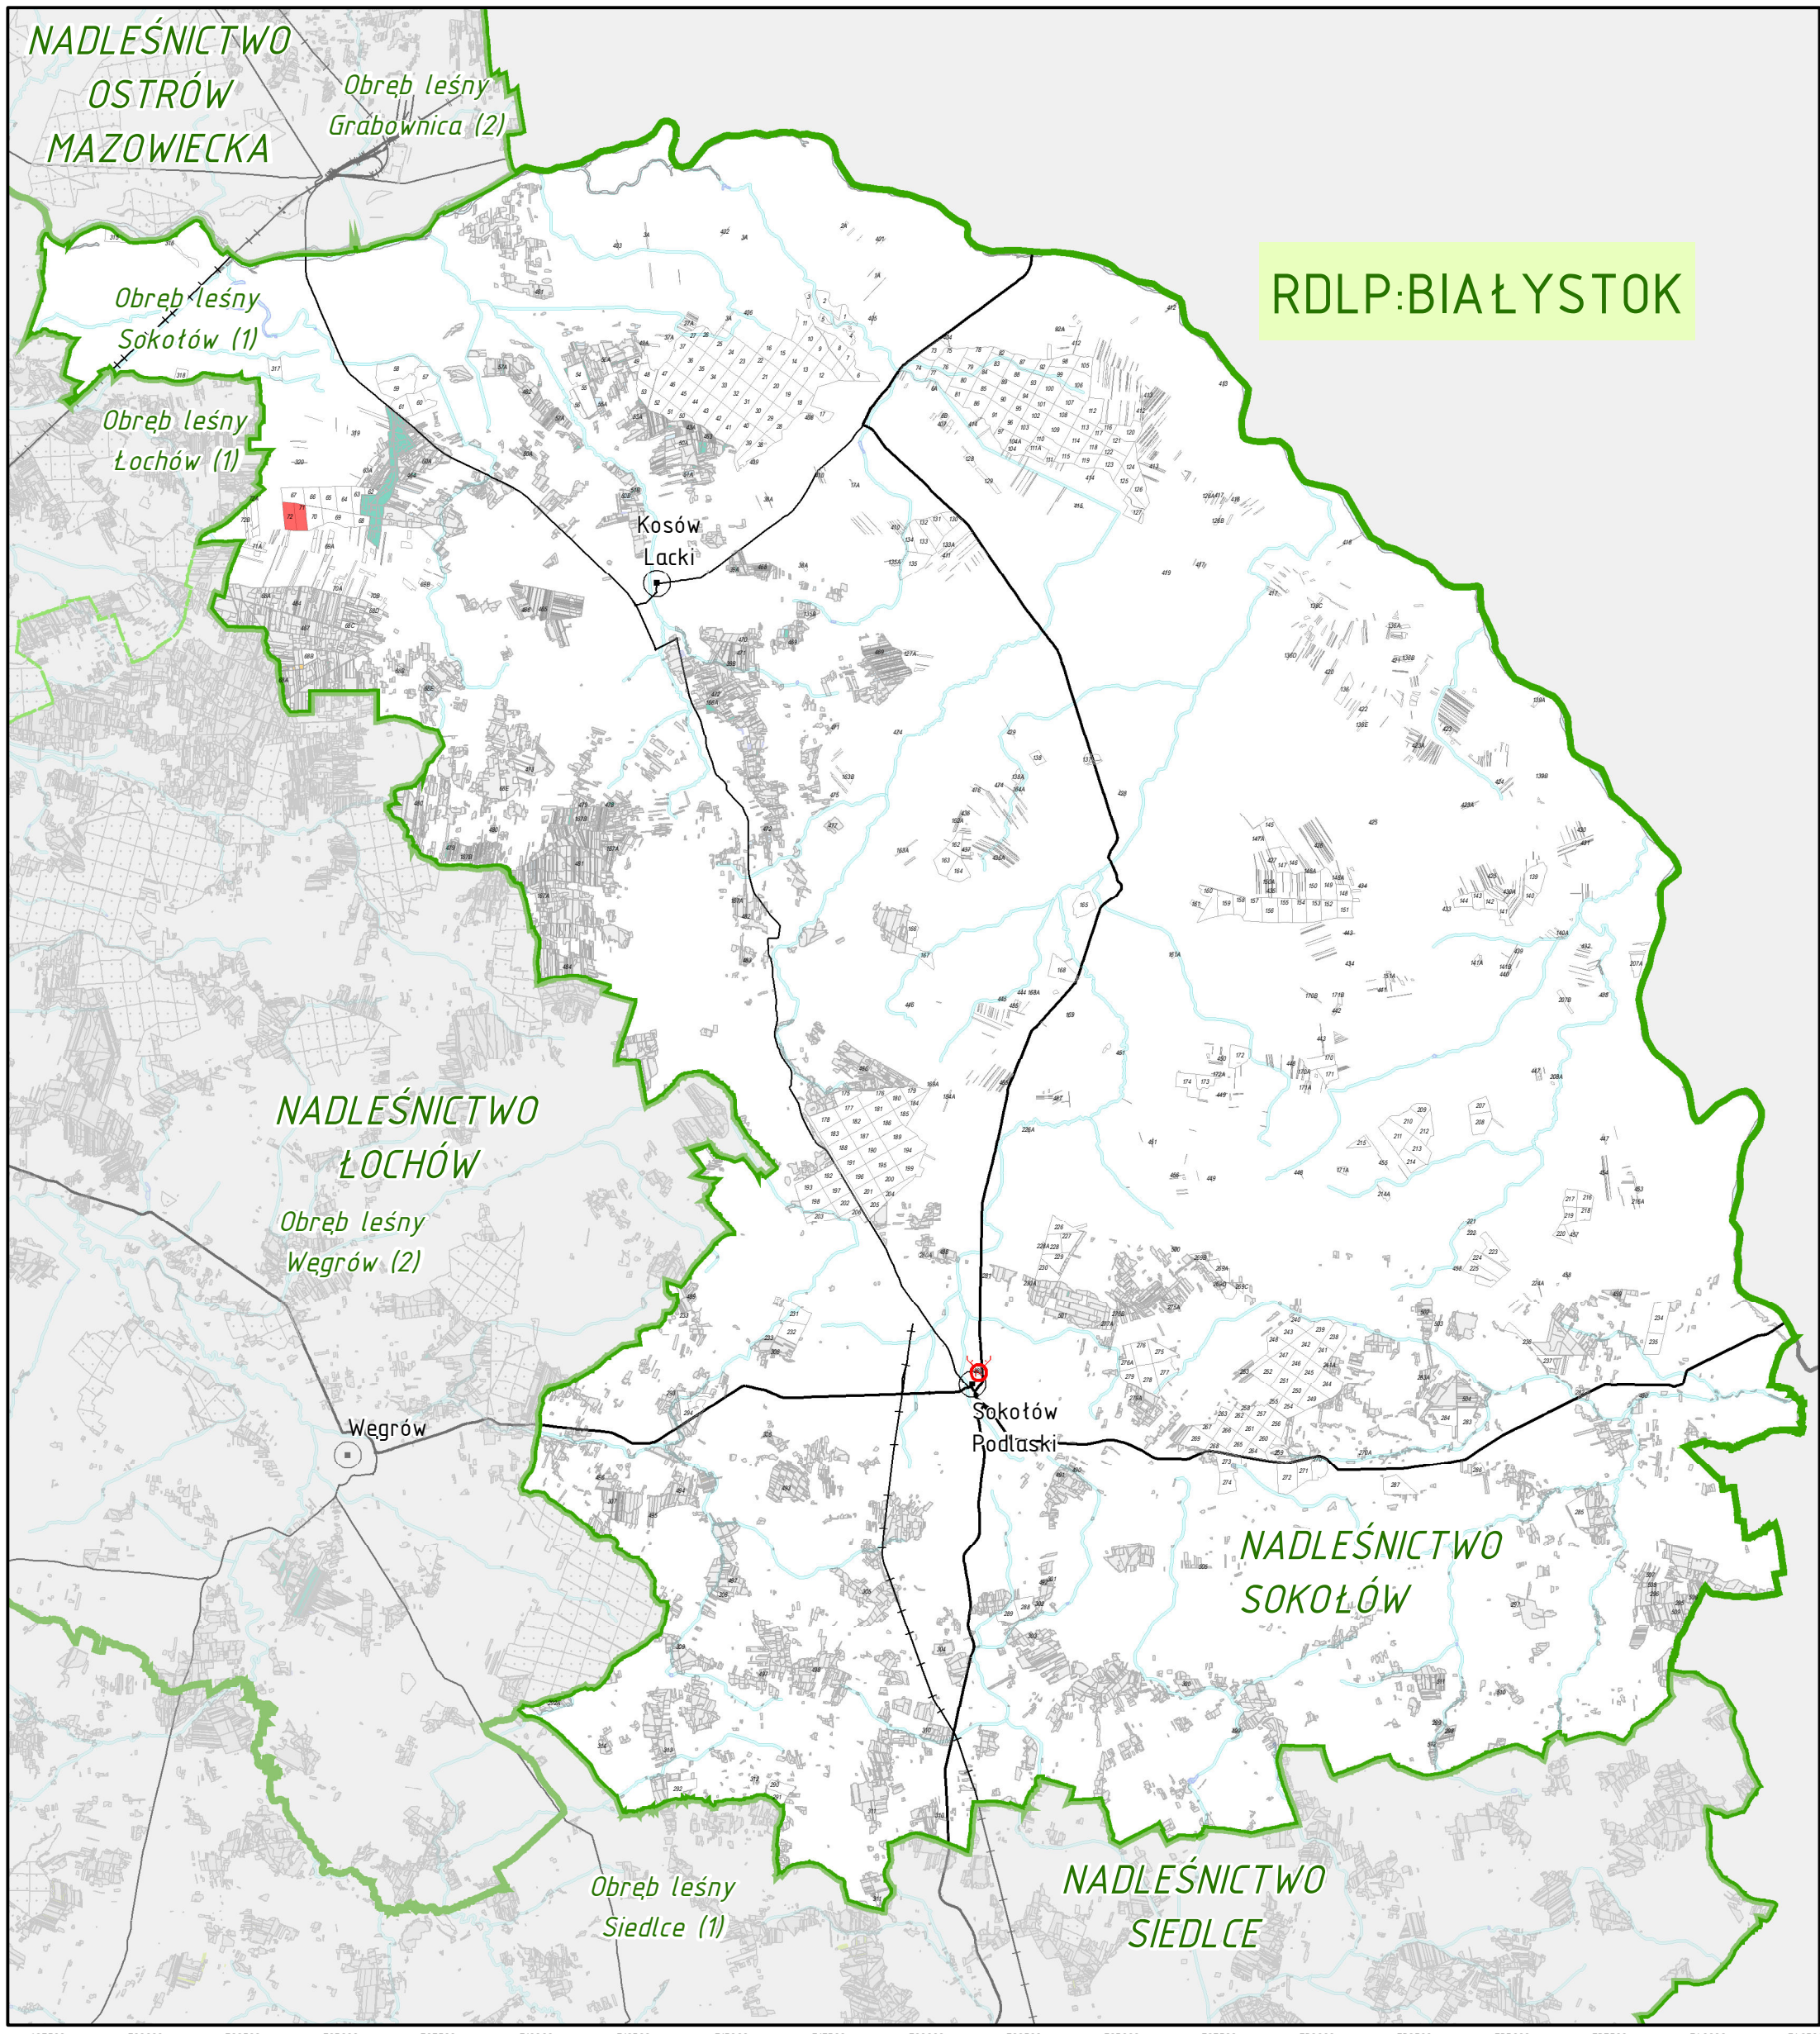

LASY O SZCZEGÓLNYCH WALORACH PRZYRODNICZYCH (HCVF)

4.2 - Lasy glebochronne

RDLP w WARSZAWIE NADLEŚNICTWO SOKOŁÓW

1:160 000

Na podstawie warstw Leśnej Mapy Numerycznej (stan na 31-12-2018 r.) sporządził: Bartłomiej Janus
Układ współrzędnych: ETRS:1989 PUWG:1992 EPSG: 2180