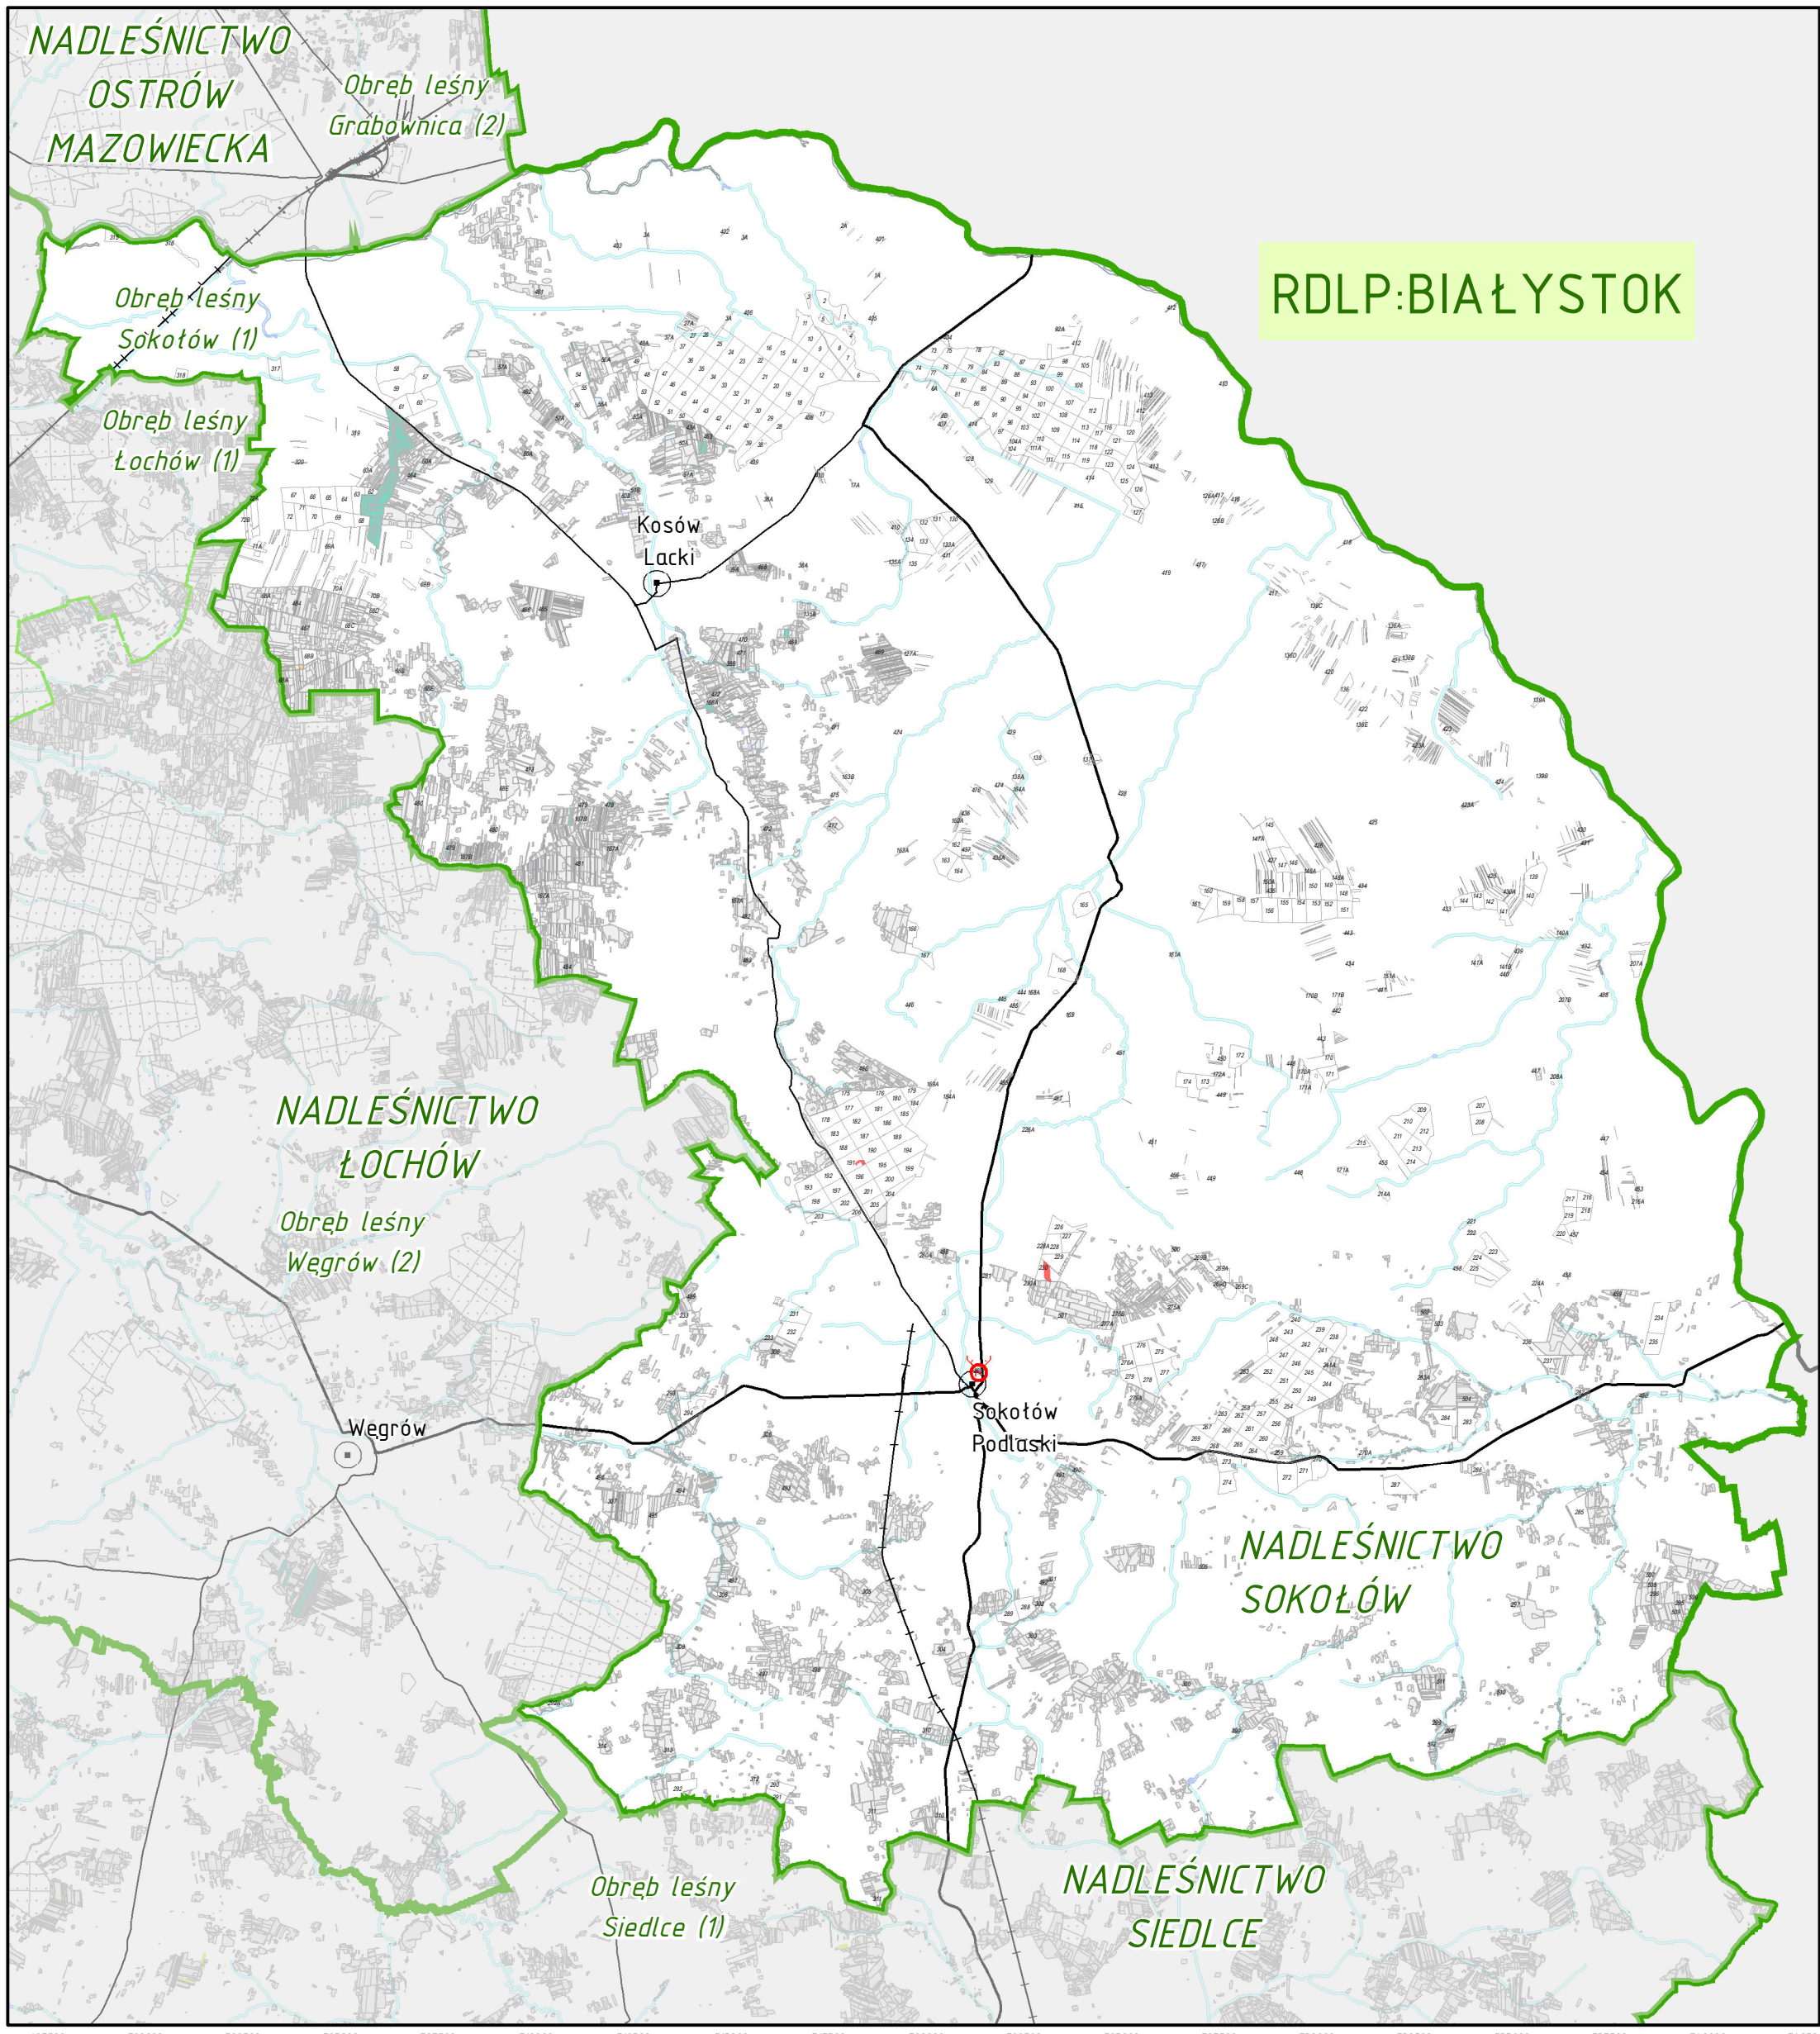

LASY O SZCZEGÓLNYCH WALORACH PRZYRODNICZYCH (HCVF) 6 - Lasy kluczowe dla tożsamości kulturowej lokalnych społeczności RDLP w WARSZAWIE NADLEŚNICTWO SOKOŁÓW

1:160 000

Na podstawie warstw Leśnej Mapy Numerycznej (stan na 31-12-2018 r.) sporządził: Bartłomiej Janus
Układ współrzędnych: ETRS:1989 PUWG:1992 EPSG: 2180